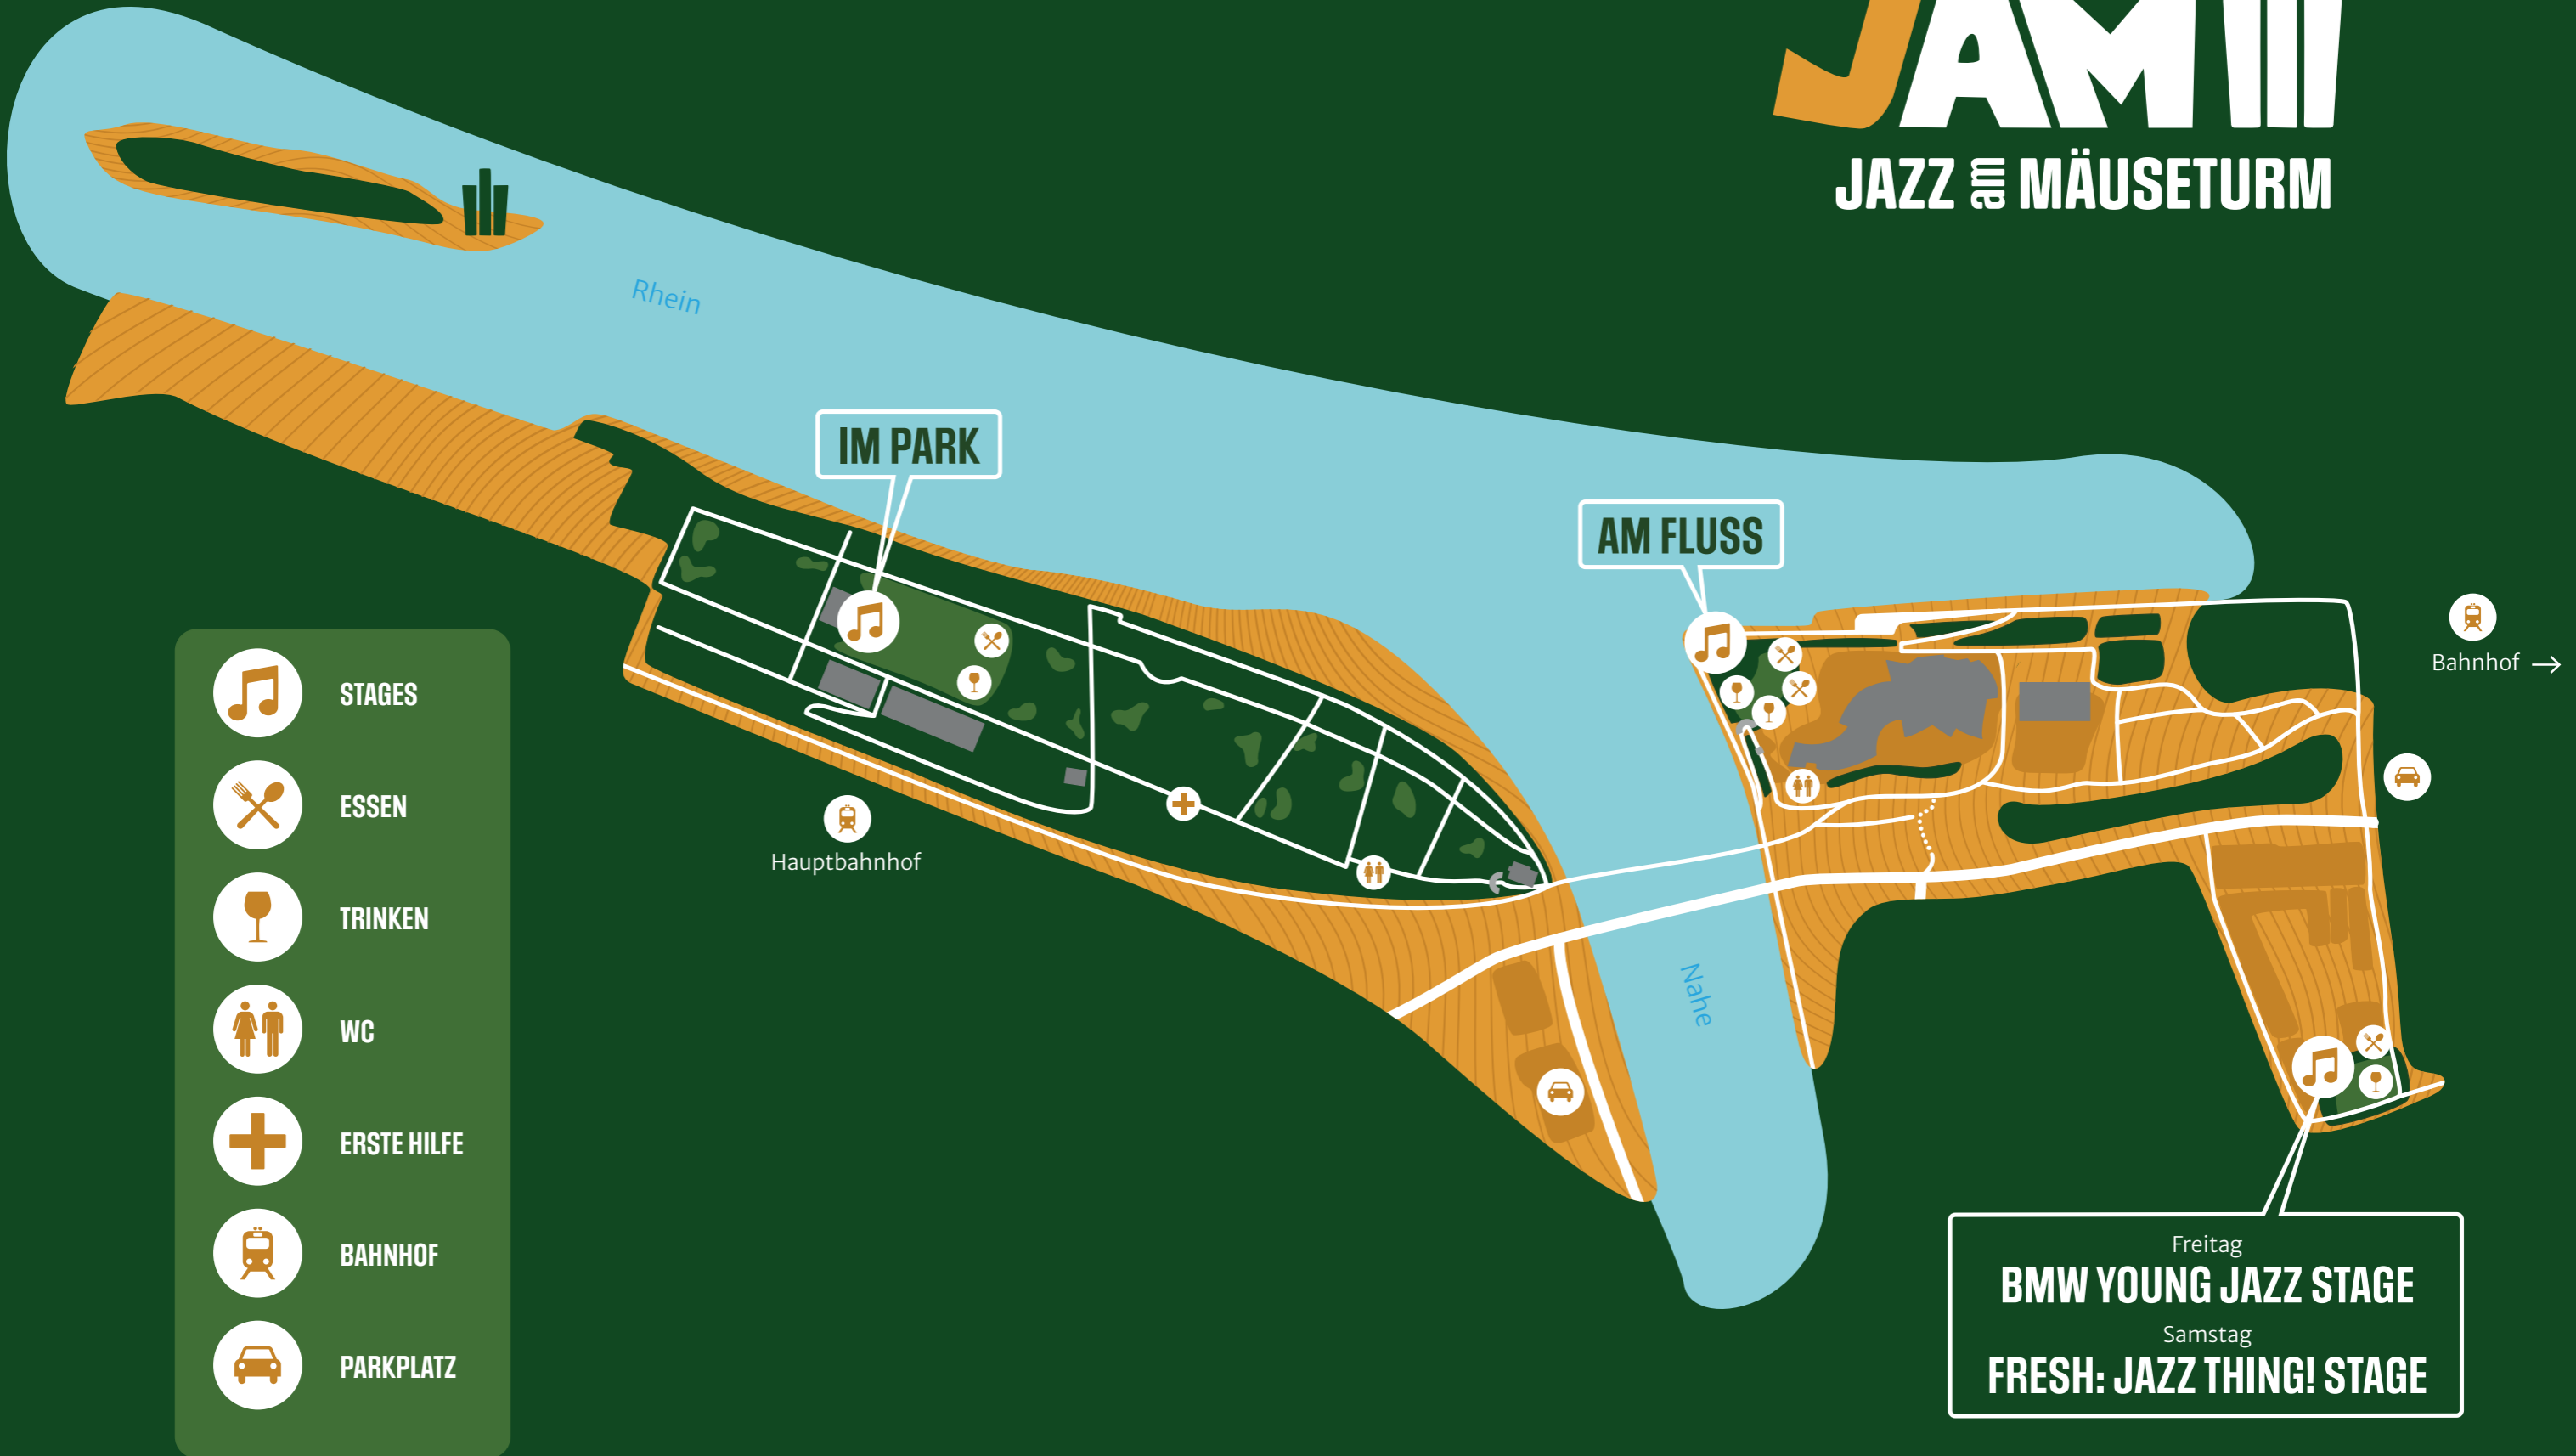

JAM III

JAZZ & MÄUSETURM

Rhein

IM PARK

AM FLUSS

Hauptbahnhof

Nahe

Bahnhof →

-  STAGES
-  ESSEN
-  TRINKEN
-  WC
-  ERSTE HILFE
-  BAHNHOF
-  PARKPLATZ

Freitag
BMW YOUNG JAZZ STAGE
Samstag
FRESH: JAZZ THING! STAGE